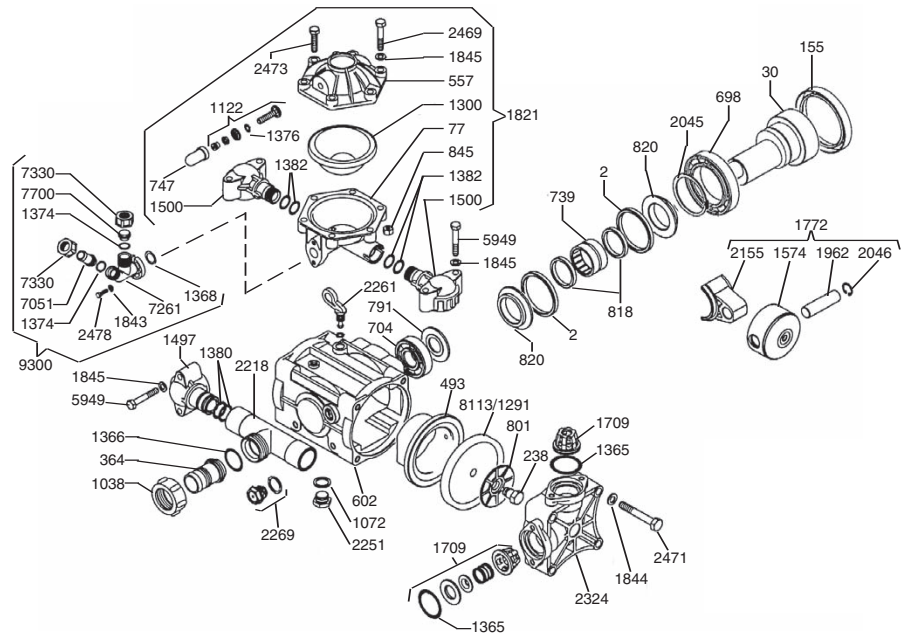

UDOR PUMP

RO-70 LOW PRESSURE DIAPHRAGM PUMP

RO-70 PUMP
Requires 18 oz.
UDOR LUBE,
or SAE 30W
Non-detergent Oil

*Parts included in Repair Kit #8700.05

REF. #	PART #	DESCRIPTION	QTY	REF. #	PART #	DESCRIPTION	QTY
2	02-0001.02	RETAINER RING	2	1500	02-1203.38	ELBOW	2
30	02-0002.11	CRANK SHAFT	1	1574	02-1205.12	PISTON	2
77	02-0003.09	ACCUMULATOR BASE/LOWER	1	1709	02-6006.08	VALVE ASSY RO-BETA-K120/150	4
155	02-0007.01	SEAL	1	1772	02-6015.34	PISTON ROD ASSEMBLY	2
238	02-0102.03	DIAPHRAGM BOLT	2	1821	02-6031.20	ACCUMULATOR ASSY-RO 70	1
364	02-0202.51	HOSE BARB STRAIGHT	1	1843	02-1403.07	WASHER	2
493	02-0206.19	PISTON SLEEVE R70	2	1844	02-1403.09	WASHER	10
557	02-0208.20	ACCUMULATOR HEAD	1	1845	02-1403.10	WASHER	14
602	02-0209.09	PUMP BODY R70	1	1962	02-1502.01	WRIST PIN	2
698	02-0214.01	BEARING	1	2045	02-1506.01	SNAP RING	1
704	02-0214.09	BEARING	1	2046	02-1506.02	SNAP RING	4
739	02-0216.08	BEARING	1	2455	02-1519.22	CONNECTING ROD	2
757	02-0218.01	VALVE CAP	1	2218	02-1602.14	INLET TUBE RO 70	1
791	02-0301.10	SPACER	1	2251	02-1603.02	PLUG	1
801	02-0301.07	DIAPHRAGM WASHER	2	2261	02-1603.23	OIL PLUG	1
818	02-0302.64	RETAINER RING	2	2269	02-1603.33	OIL SIGHT GAUGE	1
820	02-0302.01	SPACER	2	2324	02-1604.50	HEAD RO-70/ALPHA 55 RED	2
845	02-0303.01	NUT	6	2469	02-1804.18	BOLT	4
1038	02-0604.18	SUCTION NUT	1	2471	02-1804.29	BOLT	8
1072	02-0605.09	GASKET	1	2473	02-1804.54	BOLT	2
1122	02-0608.16	AIR STEM ASSEMBLY	1	2478	02-1804.68	BOLT	2
1291	02-0903.02	PISTON DIAPHRAGM BUNA	2	2481	02-1804.07	BOLT	2
*1300	02-0903.14	ACCUMULATOR DIAPHRAGM	1	2580	02-1805.01	BOLT	4
*1365	02-1101.01	O-RING	4	5949	02-1804.72	BOLT	8
1366	02-1101.02	O-RING	1	7051	02-0202.69	HOSE BARB STRAIGHT	1
1368	02-1101.04	O-RING	1	7261	02-0501.57	DUAL DISCHARGE 3/4 MPT	1
1374	02-1101.12	O-RING	2	7330	02-0604.29	PLUG NUT	2
1376	02-1101.16	O-RING	1	7700	02-1603.22	PLUG	1
1380	02-1101.25	O-RING	4	*8113	02-0903.34	PISTON DIAPHRAGM	2
1382	02-1101.29	O-RING	4	9300	02-8704.07	DISCHARGE PORT KIT	1
1497	02-1203.36	ELBOW DISCHARGE RO SERIES	2				